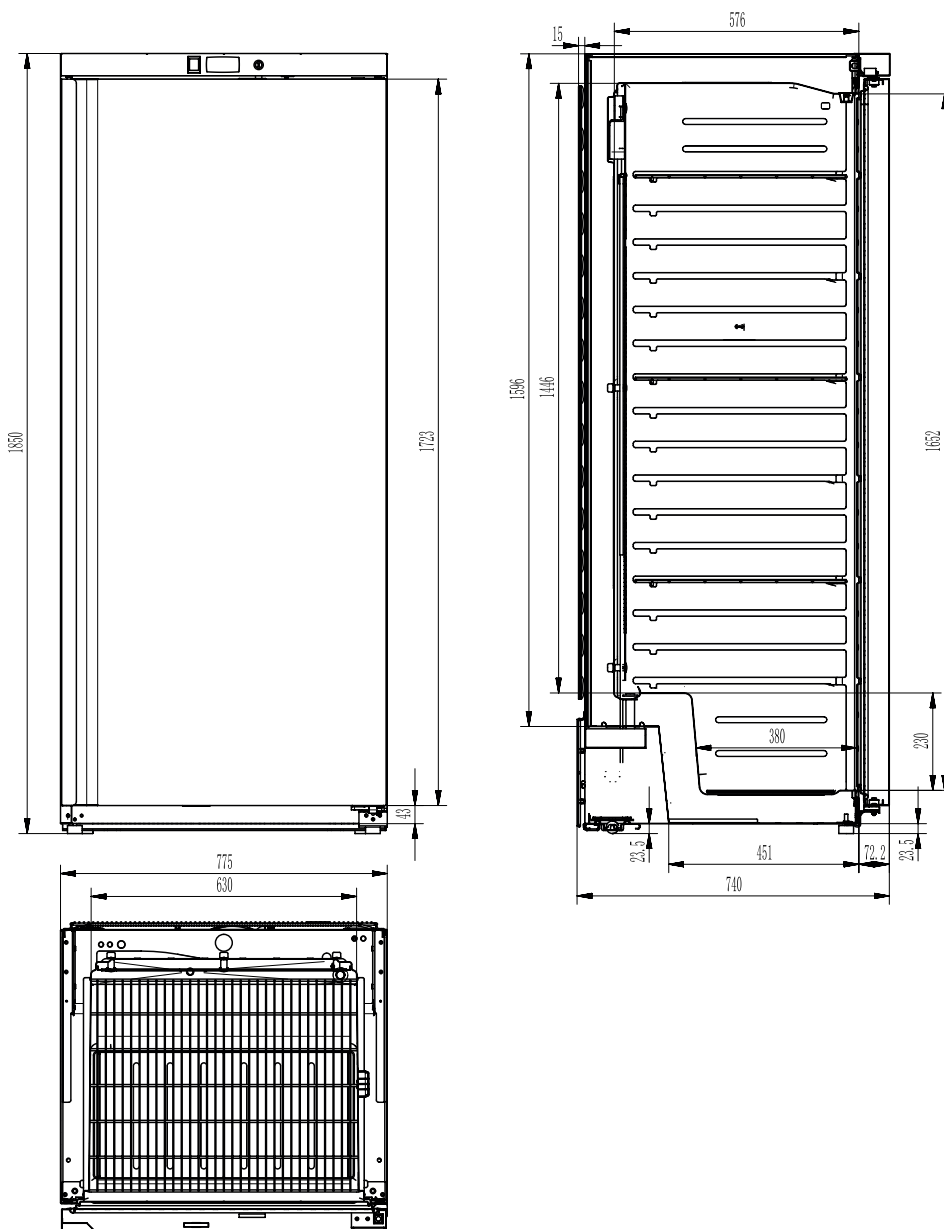

Sap kód	00018391	Objem brutto [m3]	1.229
Šířka netto [mm]	775	Objem netto [m3]	1.075
Hloubka netto [mm]	750	Minimální teplota zařízení [°C]	0
Výška netto [mm]	1850	Maximální teplota zařízení [°C]	10
Hmotnost netto [kg]	97.00	Chladivo	R290
Příkon elektrický [kW]	0.175	Hlučnost přístroje [dB]	50,4-51,1
Napájení	230 V / 1N - 50 Hz	Nosnost [kg]	30
Energetická třída	B	Hmotnost chladiva [g]	81.00
Objem komory [l]	475,3	Klimatická třída	4

Skříňe chladicí a mrazicí

Rozměry

DRR 600

Skříň chladicí 570 l, bílá

Model	Sap kód	00018391
DRR 600	Skupina artiklů	Skříňe chladicí a mrazicí

1. Sap kód:

00018391

2. Šířka netto [mm]:

775

3. Hloubka netto [mm]:

750

4. Výška netto [mm]:

1850

5. Hmotnost netto [kg]:

97.00

6. Šířka brutto [mm]:

810

7. Hloubka brutto [mm]:

770

8. Výška brutto [mm]:

1970

9. Hmotnost brutto [kg]:

102.00

10. Typ spotřebiče: